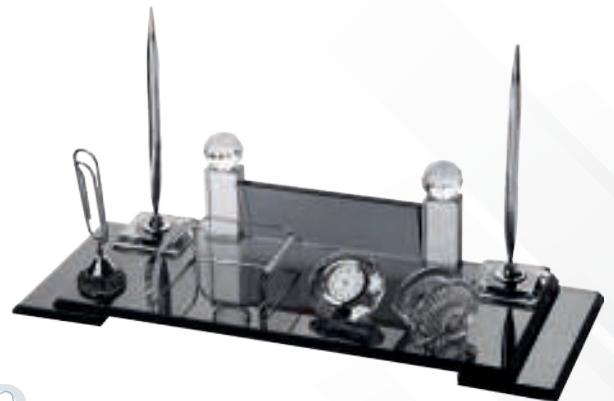

KM-80

Ebat: 15 x 40 cm

Baskı Türü: Lazer

Baskı Alanı: 6 x 15 cm