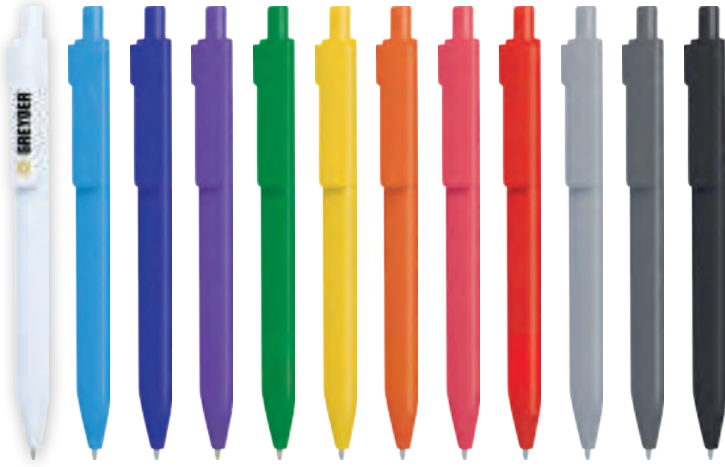

Tükenmez Kalem

UV / Tampon Baskı

Basmalı

YERLİ ÜRETİM

0544-60