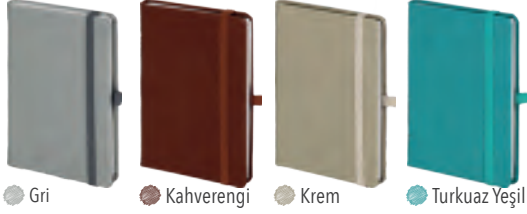

Taba

Turkuaz

KALEM AKSESUARIDIR

DeFTERler

KİLYOS

Tarihsiz Ajanda

- Ebat: 9 x 14 cm
- Kağıt: 70 gr. Ivory (Krem)
- Sayfa: 160
- Baskı: Gofre, Dijital
- Kapak: Termo Deri
- Koli Adeti: 100

LİBADIYE