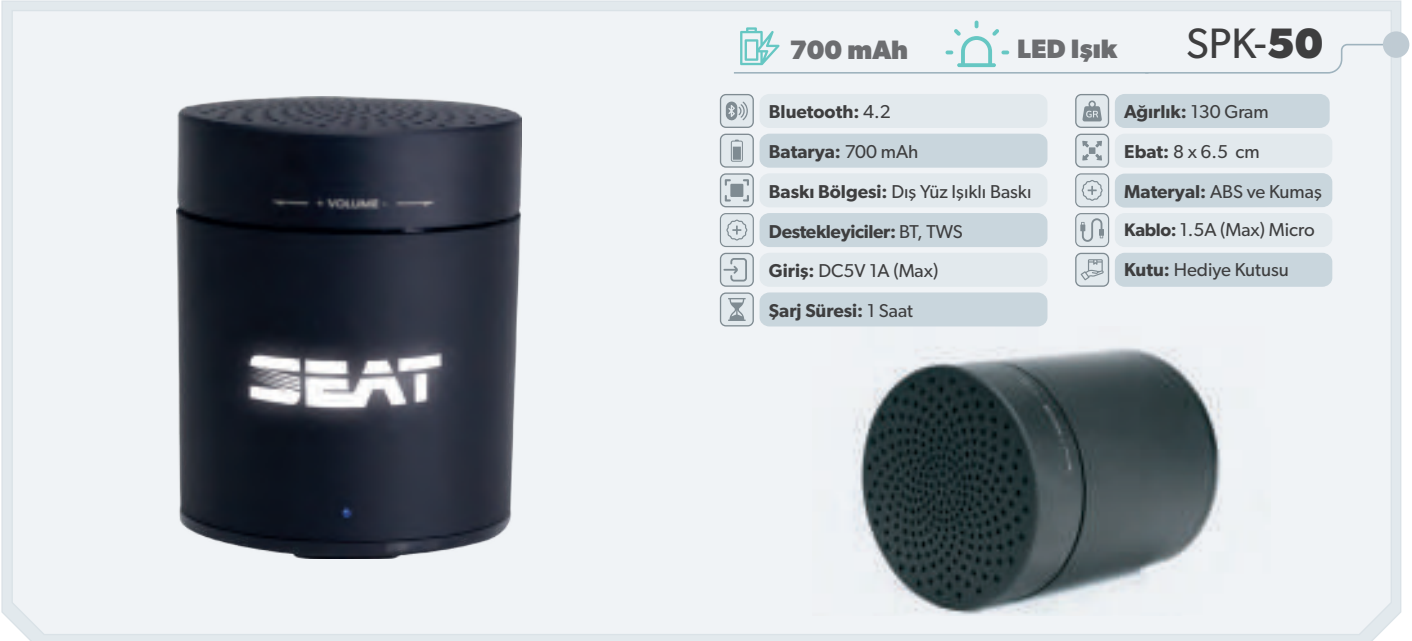

SPK-500

 LED Işık  1.500 mAh

 Bluetooth: 5.0 / 10W	 Ağırlık: 240 Gram
 Batarya: 1500mAh	 Ebat: 38 x 7 x 5.5 cm
 Baskı Bölgesi: Üst Yüz UV Baskı	 Materyal: Rubber
 Destekleyiciler: TF, FM, USB, BT, AUX, SD	 Kablo: 1.5A (Max) Micro
 Giriş: DC10+10V 1A (Max)	 Kutu: Hediye Kutusu
 Şarj Süresi: 3 Saat	

SPK-220

 250 mAh

 Bluetooth: 5.0 / 5W	 Materyal: Rubber
 Batarya: 250 mAh	 Ağırlık: 115 Gram
 Baskı Bölgesi: Üst Yüz UV Baskı	 Şarj Süresi: 2 Saat

 **400 mAh**

SPK-80

 Bluetooth: 5.0	 Materyal: Alüminyum Kaplama
 Batarya: 400mAh	 Ağırlık: 248 Gram
 Baskı Bölgesi: Dış Yüzey Lazer Baskı	 Şarj Süresi: 1 Saat
 Destekleyiciler: TF,FM,USB,BT,AUX,SD	 Kablo: 1.5A (Max) Micro
 Giriş: DC10+10V 1A (Max)	 Kutu: Hediye Kutusu

 **700 mAh**

 **LED Işık**

SPK-50

 Bluetooth: 4.2	 Ağırlık: 130 Gram
 Batarya: 700mAh	 Ebat: 8 x 6.5 cm
 Baskı Bölgesi: Dış Yüz Işıklı Baskı	 Materyal: ABS ve Kumaş
 Destekleyiciler: BT, TWS	 Kablo: 1.5A (Max) Micro
 Giriş: DC5V 1A (Max)	 Kutu: Hediye Kutusu
 Şarj Süresi: 1 Saat	

SPK-10

 **LED Işık**

 **300 mAh**

 Bluetooth: 4.2	 Ağırlık: 125 Gram
 Batarya: 300 mAh	 Ebat: 9.5 x 7.5 cm
 Baskı Bölgesi: Üst Yüz Işıklı Baskı	 Materyal: ABS ve Kumaş
 Destekleyiciler: USB, BT, SD	 Giriş: DC5V 1A (Max)
	 Şarj Süresi: 1 Saat
	 Kablo: 1.5A (Max) Micro
	 Kutu: Hediye Kutusu