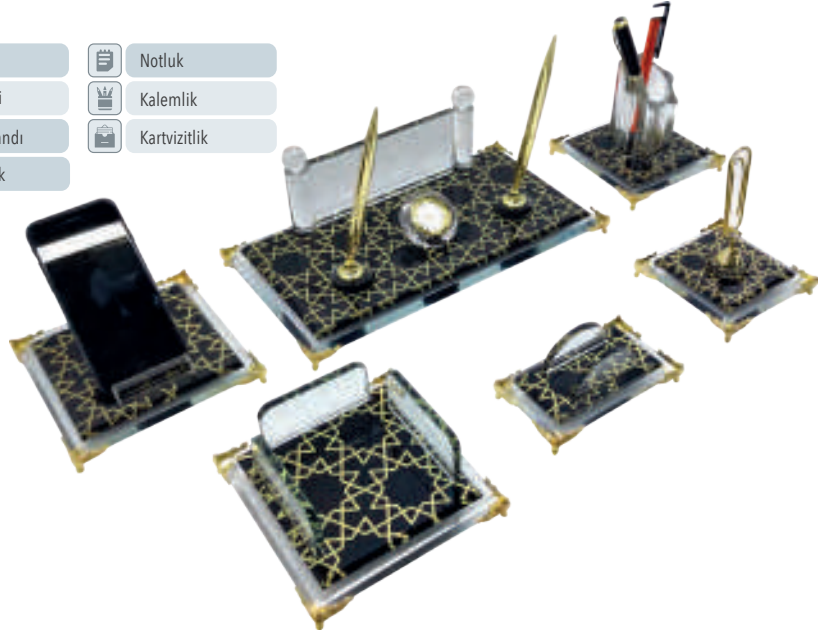

Masa Sümenleri

W510-MERCAN

- 6 Parça
- Kalem Seti
- Telefon Standı
- Küp Notluk
- Notluk
- Kalemlik
- Kartvizitlik

W530-EBRU

- 6 Parça
- Kalem Seti
- Telefon Standı
- Notluk
- Kalemlik
- Küp Notluk
- Kartvizitlik

W550-YAKUT

- 6 Parça
- Kalem Seti
- Telefon Standı
- Notluk
- Kalemlik
- Küp Notluk
- Kartvizitlik