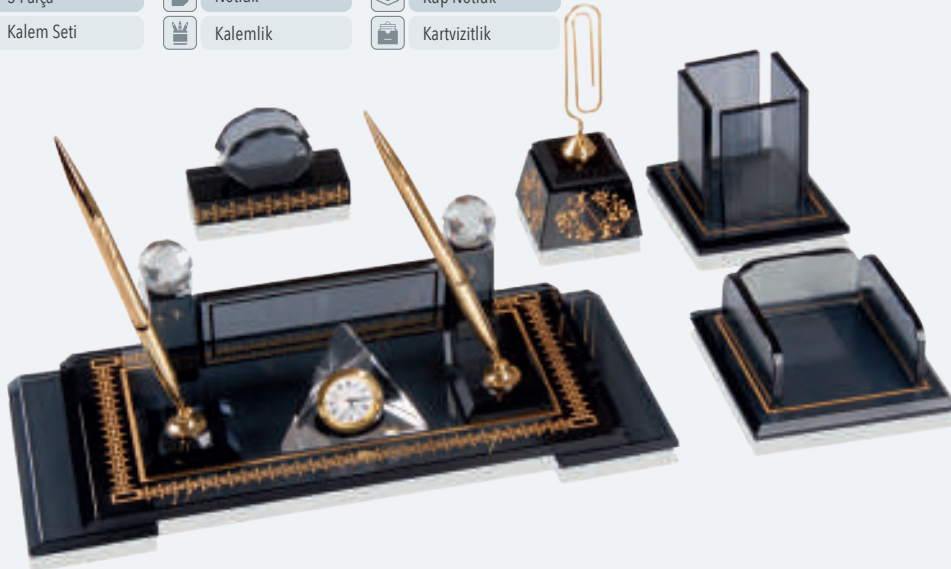

W560-SEDEF

● Özel Siyah Deri Kutu

5 Parça

Notluk

Küp Notluk

Kalem Seti

Kalemlik

Kartvizitlik