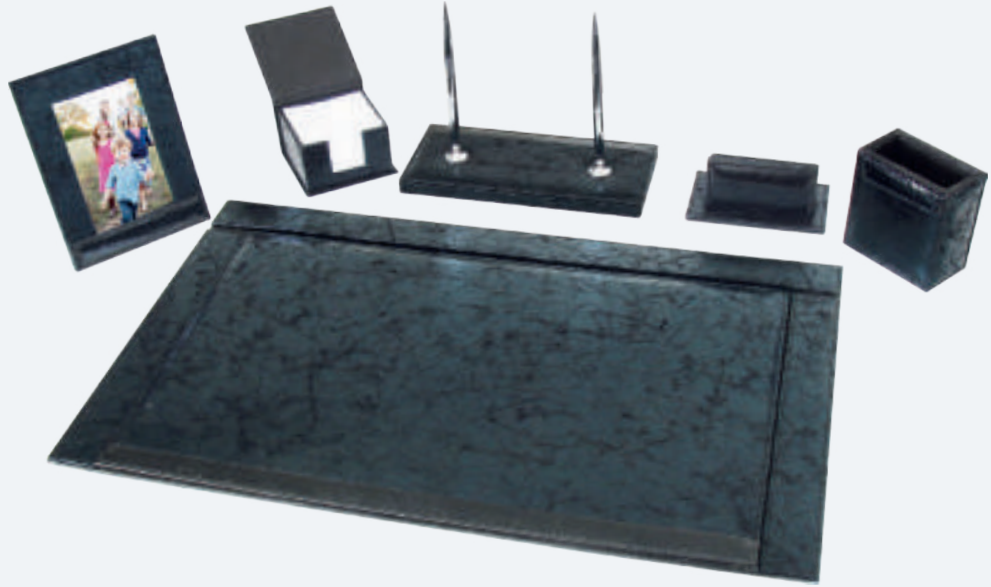

W850-PADIŞAH

- 6 Parça
- Masa Sümeni
- Kalem Seti
- Kartvizitlik
- Kalemlik
- Küp Notluk
- Resim Çerçevesi