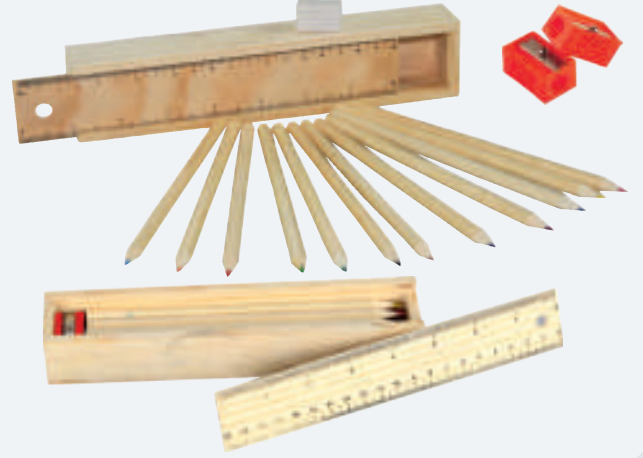

D-4890

- Ebat: 18,5 x 5 cm
- 12'li Boya Seti
- Kalem Boyutu: 17,7 cm

D-4830

- 6'lı Silgili Kurşun Kalem
- Siyah, Kraft, Beyaz
- Ebat: 19 x 5 cm

D-4810

- Ahşap Köşeli Boyama Seti
- Ebat: 20.8 x 4.4 cm

D-4825