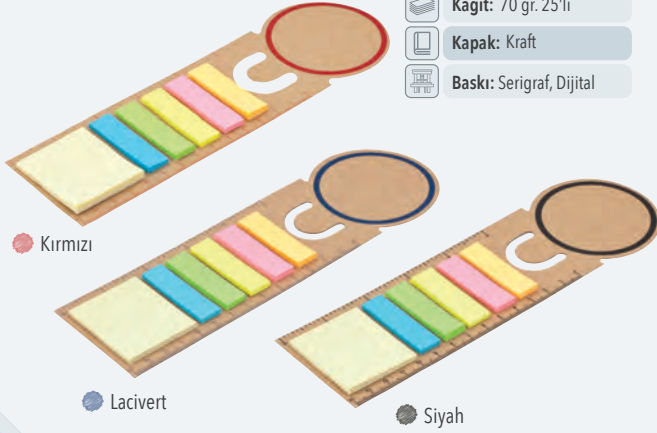

GD-015

- Yapışkanlı Notluk
- Ebat: 5,6 x 21 cm
- Kağıt: 70 gr. 25'li
- Kapak: Kraft
- Baskı: Serigraf, Dijital