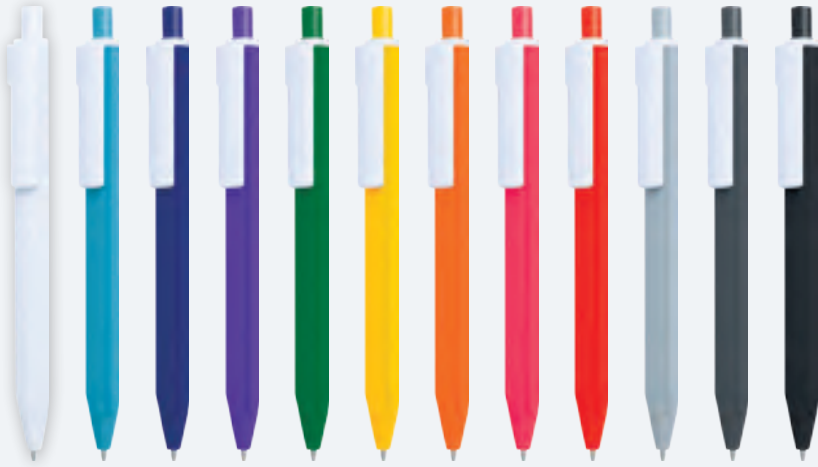

YERLİ ÜRETİM

0544-60

Tükenmez Kalem

UV / Tampon Baskı

Basmalı

YERLİ ÜRETİM

0544-65

Plastik Kalemler