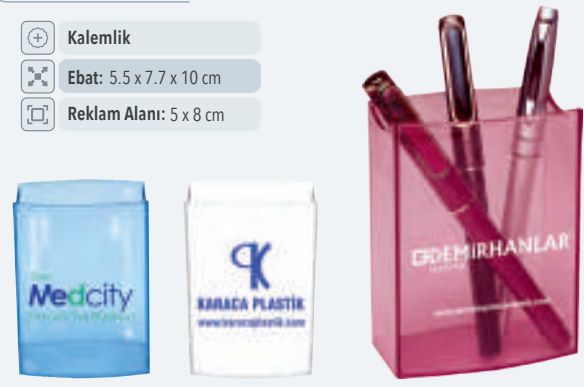

L-611

- Kalemlik
- Ebat: 5,5 x 7,7 x 10 cm
- Reklam Alanı: 5 x 8 cm