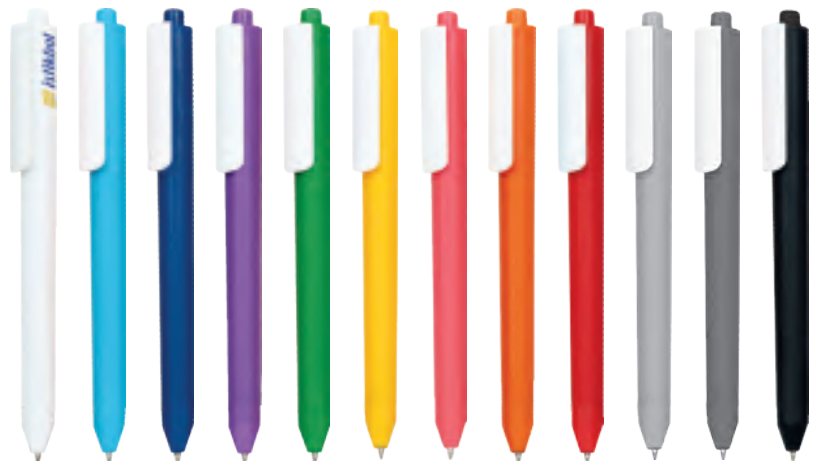

YERLİ
ÜRETİM

Jell Kalem

UV / Tampon Baskı

Basmalı

156

Tükenmez Kalem

UV / Tampon Baskı

Basmalı