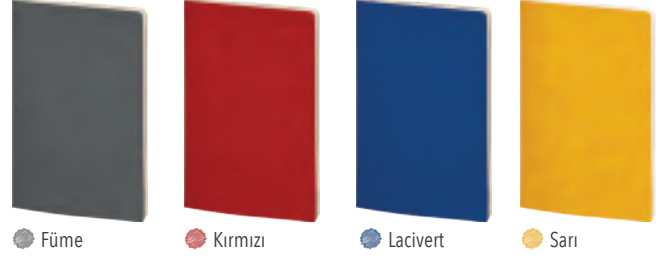

BAYRAKLI

Terzi Dikiş Tarihsiz Defter

	Terzi Dikiş
	Baskı: Gofre, Dijital
	Kapak: Termo Deri
	Koli Adeti: 100
	Ebat: 13 x 21 cm
	Kağıt: 80 gr. Ivory (Krem)
	Sayfa: 80

Füme Kırmızı Lacivert Sarı