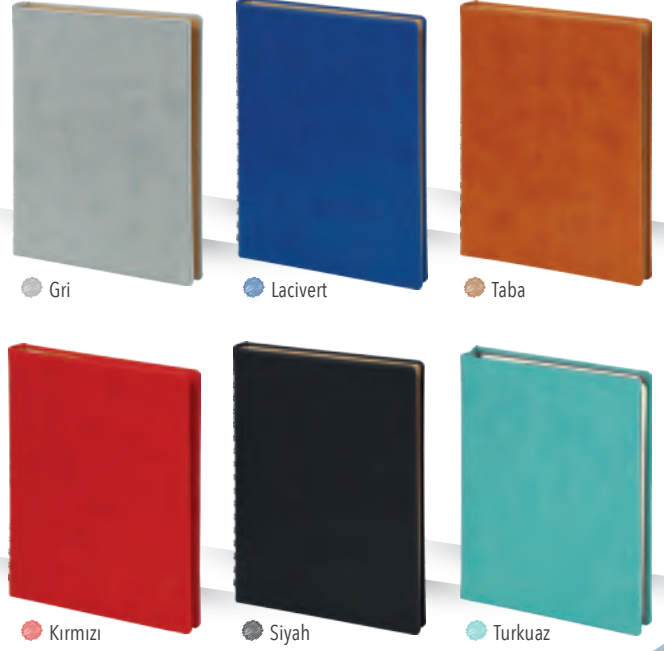

TAVŞANLI

Gizli Spiralli Ajanda

 Ebat: 17,5 x 24 cm	 Baskı: Gofre, Dijital, Serigraf
 Kağıt: 70 gr. Krem	 Kapak: Termo Deri
 Sayfa: 336	 Koli Adeti: 35

ŞEKERPİNAR

Gizli Spiralli Günlük Ajanda

● Taba

● Kırmızı