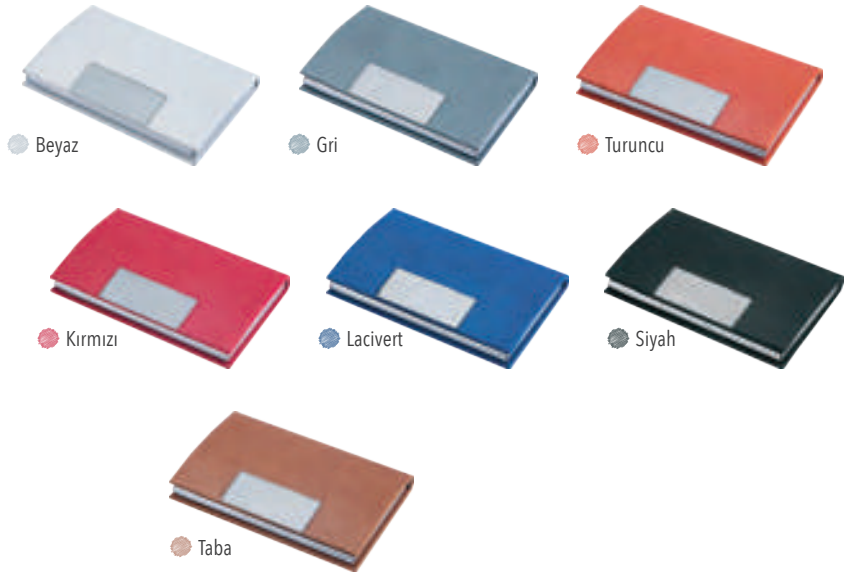

Kartvizitlikler

KVZ-007

Termo Deri Kartvizitlik

Ebat: 9.5 x 6.5 cm