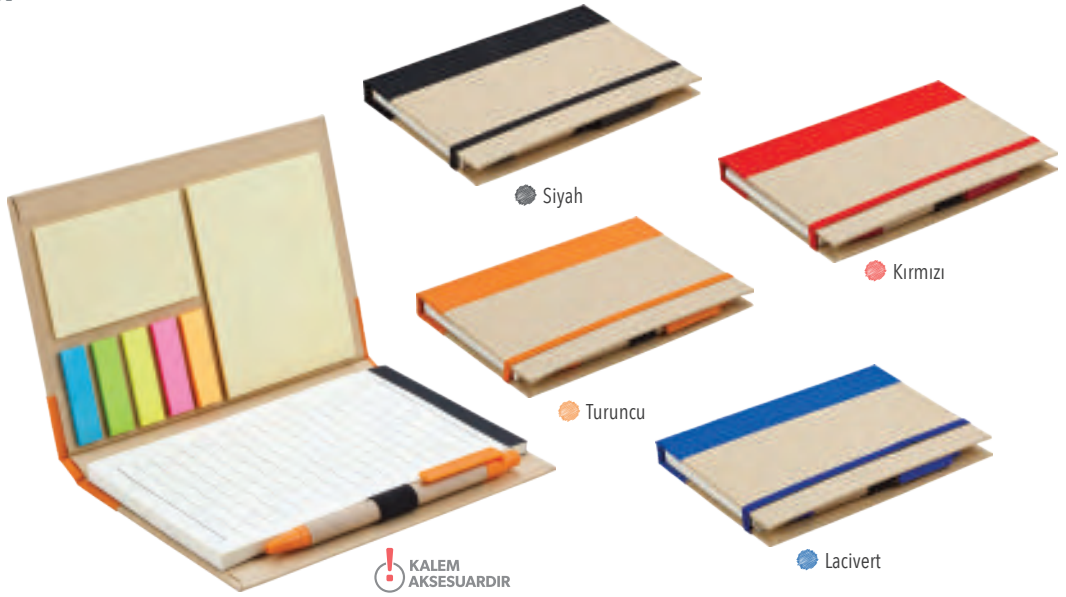

● Kırmızı

● Lacivert

● Yeşil

95

! KALEM AKSESUARIDIR

GD-017

- Notluk
- Ebat: 17,5 x 12 x 1,5 cm
- Not Kağıdı: 70'li
- Kapak: Sert Kraft
- Baskı: Serigraf, Dijital
- Koli Adeti: 40

KALEM AKSESUARIDIR